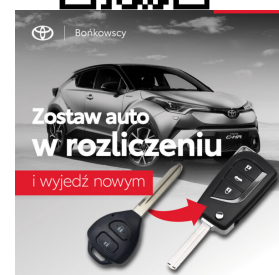

Toyota
Pewne Auto

Toyota Corolla

196KM HSD GR SPORT F.23% SalonPL

Gw.2027r Toyota Komorniki

KINTO UŻYWANE
dla Firmy

1 189 zł
netto / mies.

KINTO UŻYWANE
dla Ciebie

1 461 zł
brutto / mies.