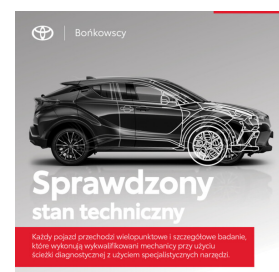

Toyota
Pewne Auto

Toyota Corolla

196KM HSD GR SPORT F.23% SalonPL

Gw.2027r Toyota Komorniki

KINTO UŻYWANE
dla Firmy

1 189 zł
netto / mies.

KINTO UŻYWANE
dla Ciebie

1 461 zł
brutto / mies.