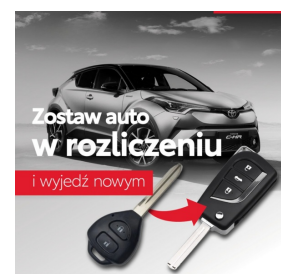

Toyota
Pewne Auto

Toyota Corolla

140KM Comfort HSD 5 gen. Gw.2027 F.23%
Salon PL Toyota - Komorniki

KINTO UŻYWANE
dla Firmy

837 zł
netto / mies.

KINTO UŻYWANE
dla Ciebie

—
brutto / mies.

KINTO

Okres finansowania 36 mies.
Wpłata własna 15%
Limit 15 000 km

89 900 zł brutto

Toyota
Pewne Auto

WYPOSAŻENIE

BEZPIECZEŃSTWO

ABS, ASR (kontrola trakcji), Asystent pasa ruchu, Czujnik deszczu, Czujnik zmierzchu, ESP (stabilizacja toru jazdy), Isofix, Kurtyny powietrzne, Ogranicznik prędkości, Poduszka powietrzna chroniąca kolana, Poduszka powietrzna kierowcy, Poduszka powietrzna pasażera, Poduszki boczne przednie, Poduszki boczne tylne, Światła LED, Światła do jazdy dziennej, Światła przeciwmgielne, Elektroniczna kontrola ciśnienia w oponach, Elektroniczny system rozdziału siły hamowania, Lampy tylne w technologii LED, System wspomagania hamowania, Boczna poduszka powietrzna kierowcy, Kurtyny powietrzne - tył, System powiadamiania o wypadku, System ostrzegający o możliwej kolizji, Kontrola odległości, Aktywny asystent zmiany pasa ruchu