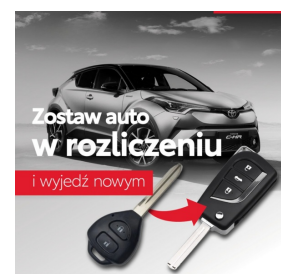

Toyota
Pewne Auto

Toyota Corolla

140KM Comfort HSD 5 gen. Gw.2027 F.23%
Salon PL Toyota - Komorniki

KINTO UŻYWANE
dla Firmy

808 zł
netto / mies.

KINTO UŻYWANE
dla Ciebie

940 zł
brutto / mies.

KINTO

Okres finansowania 36 mies.
Wpłata własna 20%
Limit 10 000 km

97 900 zł brutto

Toyota
Pewne Auto

WYPOSAŻENIE

BEZPIECZEŃSTWO

ABS, ASR (kontrola trakcji), Asystent pasa ruchu, Czujnik deszczu, Czujnik zmierzchu, ESP (stabilizacja toru jazdy), Isofix, Kurtyny powietrzne, Ogranicznik prędkości, Poduszka powietrzna chroniąca kolana, Poduszka powietrzna kierowcy, Poduszka powietrzna pasażera, Poduszki boczne przednie, Poduszki boczne tylne, Światła LED, Światła do jazdy dziennej, Światła przeciwmgielne, Elektroniczna kontrola ciśnienia w oponach, Elektroniczny system rozdziału siły hamowania, Lampy tylne w technologii LED, System wspomagania hamowania, Boczna poduszka powietrzna kierowcy, Kurtyny powietrzne - tył, System powiadamiania o wypadku, System ostrzegający o możliwej kolizji, Kontrola odległości, Aktywny asystent zmiany pasa ruchu