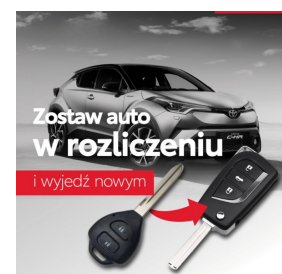

Toyota
Pewne Auto

Toyota Yaris Cross

116KM HEV Style 1wł. Gw. 2028r. Salon PL
Toyota Komorniki

KINTO UŻYWANE
dla Firmy

1 042 zł
netto / mies.

KINTO UŻYWANE
dla Ciebie

–
brutto / mies.

KINTO